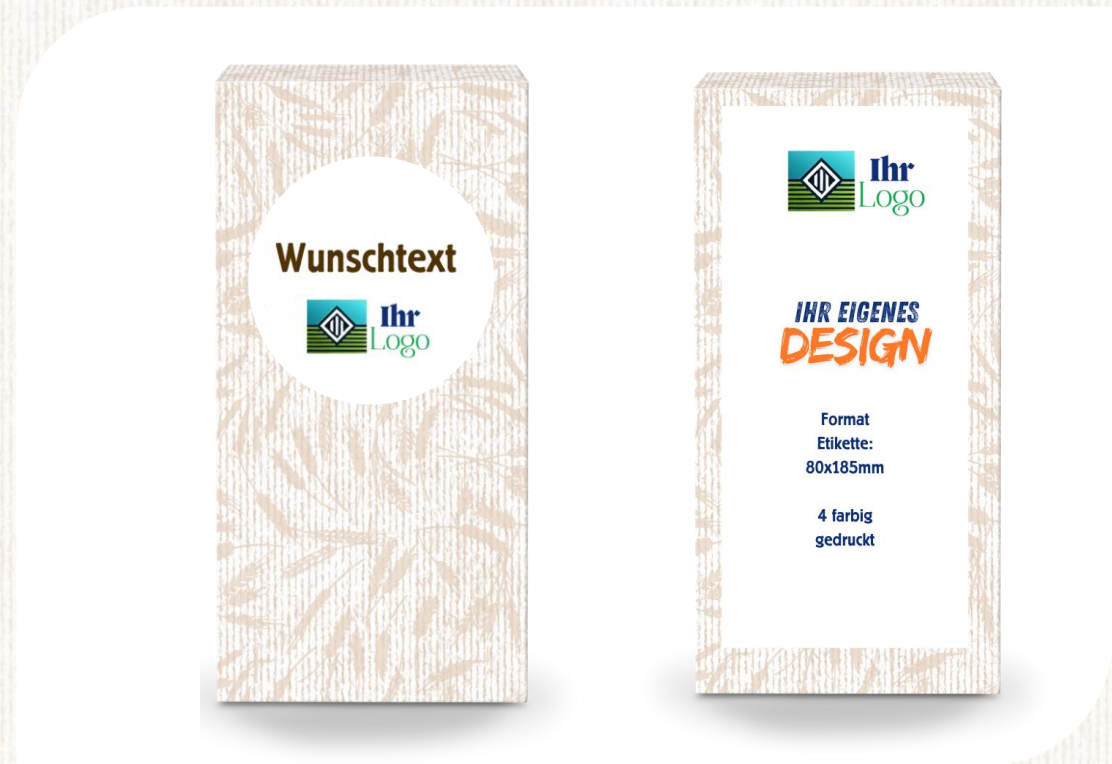

Müesli mit Ihrem eigenen Design

Sie kreieren Ihre eigene Etikette

Ganz in Ihrem Style.

Wir drucken sie und bringen sie an.

Format rund:
ø80 mm

Format eckig:
80 * 185 mm

Zwei Müesli zur Auswahl:

*Mandel & Haselnuss
Knusper*

375g

Choco Crunch

275g

Preis: CHF 9.90